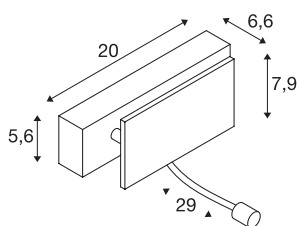

MANA

настенный точечный светильник, светодиодный, 3000 К, белый / хромированный, Ш/В/Г: 20/7,9/6,6 см

Белый настенный точечный светильник MANA LED, входящий в систему светильников MIX & MATCH, позволяет создавать индивидуальную компоновку при помощи абажуров MANA. Установленная светодиодная лампа на поворотном кронштейне создает направленное освещение. Благодаря функции Dim-to-Warm можно с легкостью настроить характер освещения/уменьшить яркость по вашему желанию. В этом светильнике используются светодиодные лампы.

Технические характеристики

Тов. №	1000615
Количество различных источников света	2
С регулировкой наклона и поворота	С регулировкой угла наклона и возможностью вращения
IP Code	IP 20
Сборка	Накладной
Детали сборки	Стена
Номинальное первичное напряжение	220-240V ~50/60Hz
Вторичный ток / напряжение	350/500 mA
Класс защиты	I
Мощность	11 W
Уровень пускового тока	4.7 A
Продолжительность пускового тока	30 µs
Стробоскопический эффект (SVM)	0.01
Световой поток	730 lm
Цветовая температура	3000 Kelvin
Половинный угол	30 °
Цвет	белый
CRI	80
LXXVXX Данные	L70B50
Срок службы	30000 h
Ширина	20 cm

Высота	7.9 cm
Глубина	6.6 cm
Вес нетто	0.734 kg
вес брутто	1.126 kg
BIG WHITE Seite	353