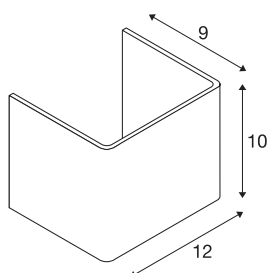

## MANA stínítko svítidla 12

dřevo, šedá/hnědá

Stínítko svítidla MANA 12 ze dřeva o délce 120 mm a výšce 100 mm v barvě šedá/hnědá.

## TECHNICKÁ DATA

Č. výrobku	1000616
Kód IP	IP 20
Barva	šedá
Svítilivost	asymetrický
Výstup světla	přímé – nepřímé
Délka	12 cm
Výška	10 cm
Hloubka	9 cm
Hmotnost netto	0.11 kg
Celková hmotnost	0.232 kg
BIG WHITE strana	351