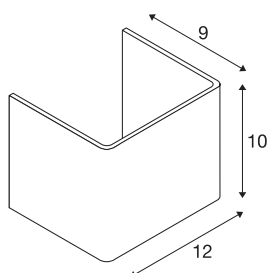

## MANA

Leuchtschirm, Holz, grau/braun, L/H/T 12/10/9 cm

MANA Leuchtschirm 12 aus Holz in 120 mm Länge und 100 mm Höhe in grau/braun.

## TECHNISCHE DATEN

Art. Nr.	1000616
IP Code	IP 20
Farbe	grau
Lichtstärkeverteilung	asymmetrisch
Lichtaustritt	direkt-indirekt
Länge	12 cm
Höhe	10 cm
Tiefe	9 cm
Nettogewicht	0.11 kg
Bruttogewicht	0.232 kg
BIG WHITE Seite	351