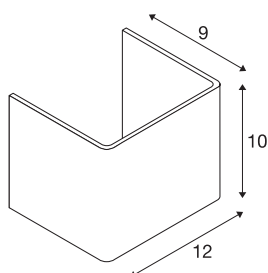

MANA

Pantalla, madera, gris/marrón, lar./al./an. 12/10/9 cm

Pantalla MANA 12 de madera con una longitud de 120 mm y una altura 100 mm en gris/marrón.

Datos técnicos

Art. N.º	1000616
Código IP	IP 20
Color	gris
Distribución de la intensidad lumínica	asimétrica
Salida de la luz	Directa - indirecta
Longitud	12 cm
Altura	10 cm
Profundidad	9 cm
Peso neto	0.106 kg
Peso bruto	0.239 kg
Página BIG WHITE	186