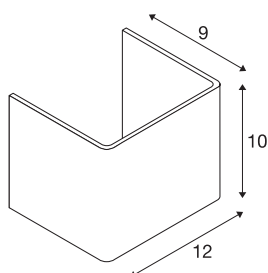

MANA

diffuseur, intérieur, longueur 12 cm, gris/brun, bois

Abat-jour MANA 12 en bois, longueur 120 mm et hauteur 100 mm gris/brun.

INFORMATIONS TECHNIQUES

Réf.	1000616
Code IP	IP 20
Coloris	gris
Répartition de l'intensité lumineuse	asymétrique
Sortie lumineuse	direct - indirect
Longueur	12 cm
Hauteur	10 cm
Profondeur	9 cm
Poids net	0.11 kg
Poids brut	0.232 kg
Page du BIG WHITE	351