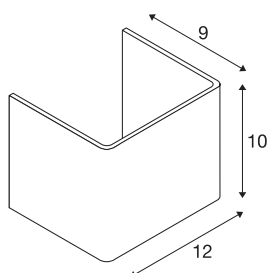

MANA

diffusore, legno, grigio/marrone, La/H/P 12/10/9 cm

MANA diffusore 12 in legno con lunghezza 120 mm e altezza 100 mm color grigio/marrone.

DATI TECNICI

Articolo	1000616
Codice IP	IP 20
Colore	grigio
Distribuzione dell'intensità luminosa	asimmetrico
Emissione	diretto-indiretto
Lunghezza	12 cm
Altezza	10 cm
Profondità	9 cm
Peso netto	0.106 kg
Peso lordo	0.239 kg
BIG WHITE pagina	186