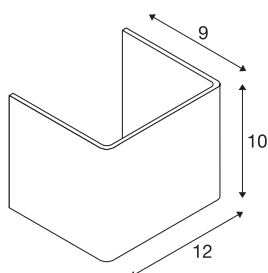

## MANA

diffusore, legno, grigio/marrone, La/H/P 12/10/9 cm

MANA diffusore 12 in legno con lunghezza 120 mm e altezza 100 mm color grigio/marrone.

## DATI TECNICI

Articolo	1000616
Codice IP	IP 20
Colore	grigio
Distribuzione dell'intensità luminosa	asimmetrico
Emissione	diretto-indiretto
Lunghezza	12 cm
Altezza	10 cm
Profondità	9 cm
Peso netto	0.11 kg
Peso lordo	0.232 kg
BIG WHITE pagina	351