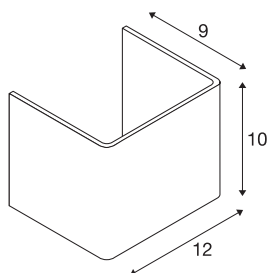

MANA

armaturskjerm, tre, grå/brun, L/H/D 12/10/9 cm

MANA armaturskjerm 12 i tre med en lengde på 120 mm og en høyde på 100 mm i grå/brun.

TEKNISKE DATA

Art.nr.	1000616
EL nummer	3248503
IP-kode	IP 20
Farge	grå
Lysstyrkefordeling	asymmetrisk
Lysåpning	direkte - indirekte
Lengde	12 cm
Høyde	10 cm
Dybde	9 cm
Nettvekt	0.11 kg
Bruttvekt	0.232 kg
BIG WHITE side	351