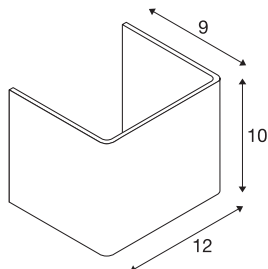

MANA

abażur, drewno, kolor szary/brązowy, D/W/G 12/10/9 cm

MANA abażur drewniany 12 o długości 120 mm i wysokości 100 mm w kolorze szarym/brązowym.

DANE TECHNICZNE

Nr artykułu	1000616
Kod IP	IP 20
Kolor	szary
Rozkład natężenia oświetlenia	Asymetryczne
Emisja światła	bezpośrednie - pośrednie
Długość	12 cm
Wysokość	10 cm
Głębokość	9 cm
Waga netto	0.11 kg
Waga brutto	0.232 kg
Strona BIG WHITE	351