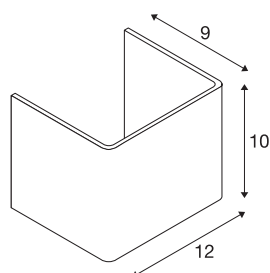

## MANA

abajur, madeira, cinzento/castanho, L/A/P 12/10/9 cm

Abajur MANA 12 em madeira com 120 mm de comprimento e 100 mm de altura, em cinzento/castanho.

## DADOS TÉCNICOS

Ref. n.º	1000616
IP Code	IP 20
Cor	cinzentocinzento
Distribuição da intensidade luminosa	assimétrico
Saída de luz	direto-indireto
Comprimento	12 cm
Altura	10 cm
Profundidade	9 cm
Peso líquido	0.106 kg
Peso bruto	0.239 kg
Página BIG WHITE	186