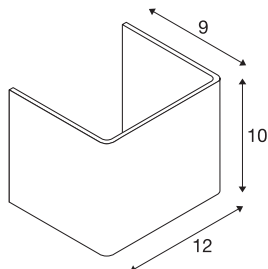

MANA

абажур, дерево, серый/коричневый, Д/В/Г 12/10/9 см

MANA 12, абажур, деревянный, длина: 120 мм, высота: 100 мм, серый/коричневый.

Технические характеристики

Тов. №	1000616
IP Code	IP 20
Цвет	серый
Распределение силы света	асимметричный
Световое отверстие	прямой - отраженный
Длина	12 см
Высота	10 см
Глубина	9 см
Вес нетто	0.11 kg
вес брутто	0.232 kg
BIG WHITE Seite	351