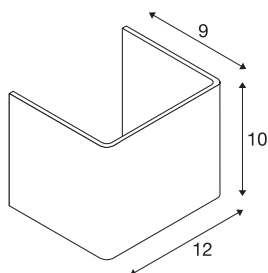

## MANA

senčnik svetilke, les, sivo/rjav, D/V/G 12/10/9 cm

MANA senčnik svetilke 12 iz lesa, dolžine 120 mm in višine 100 mm, siv/rjav.

## TEHNIČNI PODATKI

Št. art.	1000616
IP koda	IP 20
Barva	siva
Razporeditev svetilnosti	nesimetrična
Svetenje	neposredno – posredno
Dolžina	12 cm
Višina	10 cm
Globina	9 cm
Neto teža	0.11 kg
Bruto teža	0.232 kg
BIG WHITE Stran	351