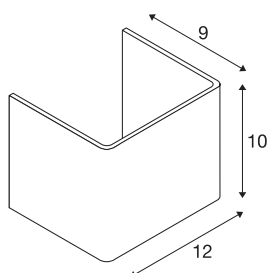

MANA SHADE SQUARE

Leuchterschirm, Holz, weiß, L/H/T 12/10/9 cm

MANA Leuchterschirm 12 aus Holz in 120 mm Länge und 100 mm Höhe in weiß.

TECHNISCHE DATEN

Art. Nr.	1000617
IP Code	IP 20
Farbe	weiß
Lichtstärkeverteilung	asymmetrisch
Lichtaustritt	direkt-indirekt
Länge	12 cm
Höhe	10 cm
Tiefe	9 cm
Nettogewicht	0.123 kg
Bruttogewicht	0.245 kg