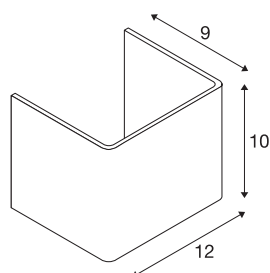

Abat-jour MANA

bois, blanc, Lxhxp 12/10/9 cm

Abat-jour MANA 12 en bois de 120 mm de long et de 100 mm de haut, blanc.

INFORMATIONS TECHNIQUES

N° art.	1000617
Code IP	IP 20
Coloris	blanc
Répartition de l'intensité lumineuse	asymétrique
Faisceau lumineux	direct - indirect
Longueur	12 cm
Hauteur	10 cm
Profondeur	9 cm
Poids net	0.123 kg
Poids brut	0.245 kg