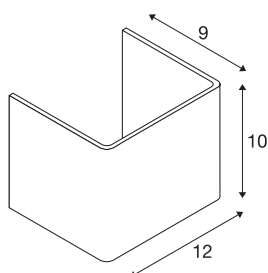

## MANA

abat-jour 12 cm, bois, blanc

Abat-jour MANA 12 en bois, longueur 120 mm et hauteur 100 mm blanc.

## INFORMATIONS TECHNIQUES

Réf.	1000617
Code IP	IP20
Coloris	blanc
Répartition de l'intensité lumineuse	asymétrique
Sortie lumineuse	direct - indirect
Longueur	12 cm
Hauteur	10 cm
Profondeur	9 cm
Poids net	0.123 kg
Poids brut	0.245 kg