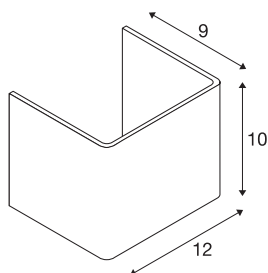

MANA

abażur, drewno, kolor biały, D/W/G 12/10/9 cm

MANA abażur drewniany 12 o długości 120 mm i wysokości 100 mm w kolorze białym.

DANE TECHNICZNE

Nr artykułu	1000617
Kod IP	IP 20
Kolor	biały
Rozkład natężenia oświetlenia	Asymetryczne
Emisja światła	bezpośrednie - pośrednie
Długość	12 cm
Wysokość	10 cm
Głębokość	9 cm
Waga netto	0.123 kg
Waga brutto	0.245 kg