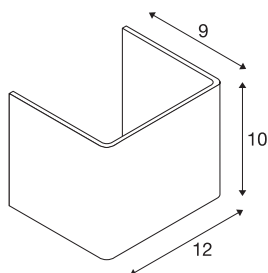

MANA

abajur, madeira, branco, L/A/P 12/10/9 cm

Abajur MANA 12 em madeira com 120 mm de comprimento e 100 mm de altura, em branco.

DADOS TÉCNICOS

Ref. n.º	1000617
IP Code	IP 20
Cor	branco
Distribuição da intensidade luminosa	assimétrico
Saída de luz	direto-indireto
Comprimento	12 cm
Altura	10 cm
Profundidade	9 cm
Peso líquido	0.123 kg
Peso bruto	0.245 kg