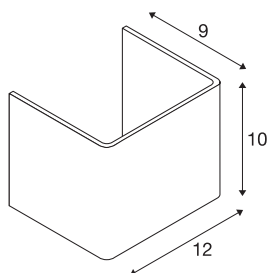

MANA

абажур, дерево, белый, Д/В/Г 12/10/9 см

MANA 12, абажур, деревянный, длина: 120 мм, высота: 100 мм, белый.

Технические характеристики

Тов. №	1000617
IP Code	IP 20
Цвет	белый
Распределение силы света	асимметричный
Световое отверстие	прямой - отраженный
Длина	12 см
Высота	10 см
Глубина	9 см
Вес нетто	0.123 kg
вес брутто	0.245 kg