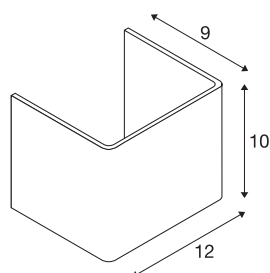

## MANA

Pantalla, aluminio, blanco, lar./al./an. 12/10/9 cm

Pantalla MANA 12 de aluminio de 120 mm de largo y 100 mm de alto en blanco.

### Datos técnicos

Art. N.º	1000618
Código IP	IP 20
Color	blanco
Distribución de la intensidad luminosa	asimétrica
Salida de la luz	Directa - indirecta
Longitud	12 cm
Altura	10 cm
Profundidad	9 cm
Peso neto	0.302 kg
Peso bruto	0.441 kg
Página BIG WHITE	186