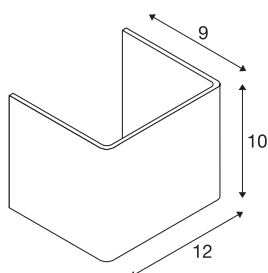

MANA

abajur, alumínio, branco, L/A/P 12/10/9 cm

Abajur MANA 12 em alumínio com 120 mm de comprimento e 100 mm de altura, em branco.

DADOS TÉCNICOS

Ref. n.º	1000618
IP Code	IP 20
Cor	branco
Distribuição da intensidade luminosa	assimétrico
Saída de luz	direto-indireto
Comprimento	12 cm
Altura	10 cm
Profundidade	9 cm
Peso líquido	0.302 kg
Peso bruto	0.441 kg
Página BIG WHITE	186