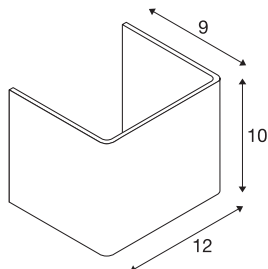

## MANA

Leuchtschirm, Aluminium, aluminium poliert, L/H/T  
12/10/9 cm

MANA Leuchtschirm 12 aus Aluminium in 120 mm Länge und 100 mm Höhe in aluminium poliert.

## TECHNISCHE DATEN

Art. Nr.	1000619
IP Code	IP 20
Farbe	aluminium
Lichtstärkeverteilung	asymmetrisch
Lichtaustritt	direkt-indirekt
Länge	12 cm
Höhe	10 cm
Tiefe	9 cm
Nettogewicht	0.298 kg
Bruttogewicht	0.438 kg