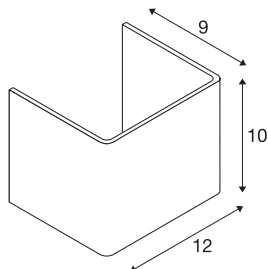

MANA

Leuchtschirm, Aluminium, aluminium poliert, L/H/T
12/10/9 cm

MANA Leuchtschirm 12 aus Aluminium in 120 mm Länge und 100 mm Höhe in aluminium poliert.

TECHNISCHE DATEN

Art. Nr.	1000619
IP Code	IP 20
Farbe	aluminium
Lichtstärkeverteilung	asymmetrisch
Lichtaustritt	direkt-indirekt
Länge	12 cm
Höhe	10 cm
Tiefe	9 cm
Nettogewicht	0.298 kg
Bruttogewicht	0.438 kg