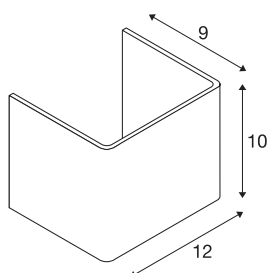

## Abat-jour MANA

aluminium, aluminium poli, Lxhxp 12/10/9 cm

Abat-jour MANA 12 en bois de 120 mm de long et de 100 mm de haut, en aluminium poli.

### INFORMATIONS TECHNIQUES

N° art.	1000619
Code IP	IP 20
Coloris	alu
Répartition de l'intensité lumineuse	asymétrique
Faisceau lumineux	direct - indirect
Longueur	12 cm
Hauteur	10 cm
Profondeur	9 cm
Poids net	0.298 kg
Poids brut	0.438 kg