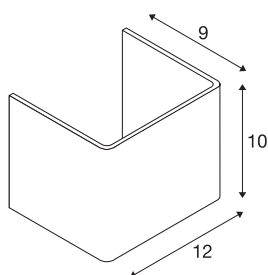

MANA

diffuseur, intérieur, longueur 12 cm, alu

Abat-jour MANA 12 en aluminium, longueur 120 mm et hauteur 100 mm en aluminium poli.

INFORMATIONS TECHNIQUES

Réf.	1000619
Code IP	IP 20
Coloris	alu
Répartition de l'intensité lumineuse	asymétrique
Sortie lumineuse	direct - indirect
Longueur	12 cm
Hauteur	10 cm
Profondeur	9 cm
Poids net	0.298 kg
Poids brut	0.438 kg