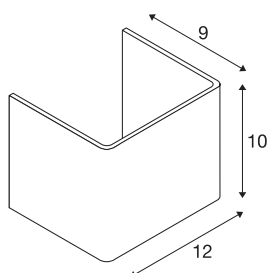

MANA

diffuseur, intérieur, longueur 12 cm, alu

Abat-jour MANA 12 en aluminium, longueur 120 mm et hauteur 100 mm en aluminium poli.

INFORMATIONS TECHNIQUES

Réf.	1000619
Code IP	IP 20
Coloris	alu
Répartition de l'intensité lumineuse	asymétrique
Sortie lumineuse	direct - indirect
Longueur	12 cm
Hauteur	10 cm
Profondeur	9 cm
Poids net	0.298 kg
Poids brut	0.438 kg