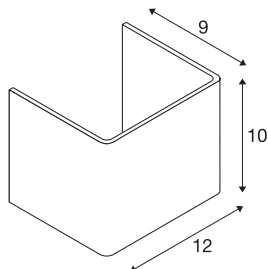

MANA

armaturskjerm, aluminium, polert aluminium, L/H/D
12/10/9 cm

MANA lampeskjerm 12 i aluminium med en lengde på 120 mm og en høyde på 100 mm i polert aluminium.

TEKNISKE DATA

Art.nr.	1000619
EL nummer	3248505
IP-kode	IP 20
Farge	aluminium
Lysstyrkefordeling	asymmetrisk
Lysåpning	direkte - indirekte
Lengde	12 cm
Høyde	10 cm
Dybde	9 cm
Nettvekt	0.298 kg
Bruttvekt	0.438 kg