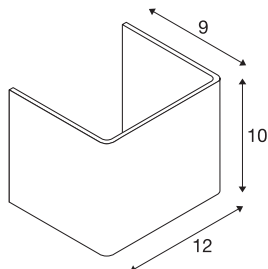

MANA

lampenkap, aluminium, gepolijst aluminium, L/H/T
12/10/9 cm

MANA lampenkap 12 van aluminium van 120 mm lang en 100 mm hoog in geborsteld aluminium.

TECHNISCHE GEGEVENS

Art.nr.	1000619
IP-code	IP 20
Kleur	alu
Lichtsterkteverdeling	asymmetrisch
Lichtuitlaat	direct-indirect
Lengte	12 cm
Hoogte	10 cm
Diepte	9 cm
Nettogewicht	0.298 kg
Brutogewicht	0.438 kg