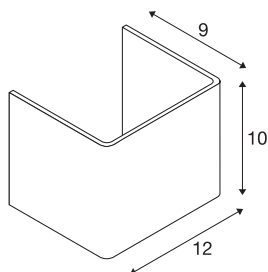

MANA

lampenkap, aluminium, gepolijst aluminium, L/H/D
12/10/9 cm

MANA lampenkap 12 van aluminium met een lengte van 120 mm en een hoogte van 100 mm in gepolijst aluminium.

TECHNISCHE SPECIFICATIES

| | |
|-----------------------|-------------------|
| Art.nr. | 1000619 |
| IP-code | IP 20 |
| Kleur | alu |
| Lichtsterkteverdeling | asymmetrisch |
| Lichtval | direct - indirect |
| Lengte | 12 cm |
| Hoogte | 10 cm |
| Diepte | 9 cm |
| Nettogewicht | 0.298 kg |
| Brutogewicht | 0.438 kg |