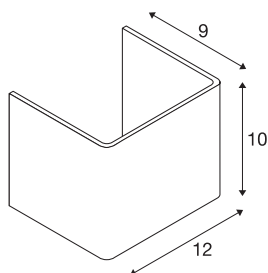

## MANA

abajur, alumínio, alumínio polido, L/A/P 12/10/9 cm

Abajur MANA 12 em alumínio com 120 mm de comprimento e 100 mm de altura, em alumínio polido.

## DADOS TÉCNICOS

Ref. n.º	1000619
IP Code	IP 20
Cor	Alumínio
Distribuição da intensidade luminosa	assimétrico
Saída de luz	direto-indireto
Comprimento	12 cm
Altura	10 cm
Profundidade	9 cm
Peso líquido	0.298 kg
Peso bruto	0.438 kg
Página BIG WHITE	186