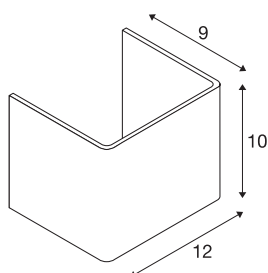

MANA

abat-jour 12 cm, aluminium, laiton brossé

Abat-jour MANA 12 en aluminium, longueur 120 mm et hauteur 100 mm en laiton brossé.

INFORMATIONS TECHNIQUES

Réf. :	1000620
Longueur	12 cm
Hauteur	10 cm
Profondeur	9 cm
Poids net	0.294 kg
Poids brut	0.415 kg
Code IP	IP 20
Coloris	doré