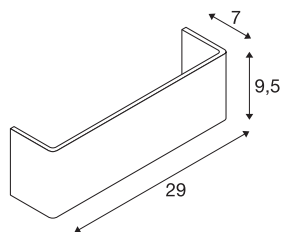

MANA stínítka svítidla 29

dřevo, šedá/hnědá

Stínítka svítidla MANA 29 ze dřeva o délce 290 mm a výšce 95 mm v barvě šedá/hnědá.

TECHNICKÁ DATA

| | |
|------------------|-----------------|
| Č. výrobku | 1000621 |
| Kód IP | IP 20 |
| Barva | šedá |
| Svítivost | asymetrický |
| Výstup světla | přímé – nepřímé |
| Délka | 29 cm |
| Výška | 9.5 cm |
| Hloubka | 7 cm |
| Hmotnost netto | 0.155 kg |
| Celková hmotnost | 0.418 kg |
| BIG WHITE strana | 353 |