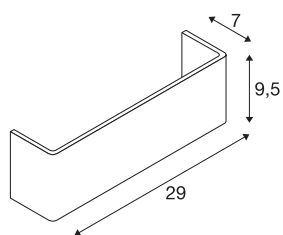

Abat-jour MANA

bois, gris/brun, Lxhxp 29/9,5/7 cm

Abat-jour MANA 29 en bois de 290 mm de long et de 95 mm de haut, gris/brun.

INFORMATIONS TECHNIQUES

N° art.	1000621
Code IP	IP 20
Coloris	gris
Répartition de l'intensité lumineuse	asymétrique
Faisceau lumineux	direct - indirect
Longueur	29 cm
Hauteur	9.5 cm
Profondeur	7 cm
Poids net	0.155 kg
Poids brut	0.418 kg
BIG WHITE, page	353