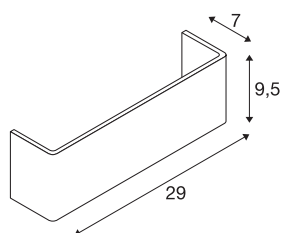

MANA

diffuseur, intérieur, longueur 29 cm, gris/brun, bois

Abat-jour MANA 29 en bois, longueur 290 mm et hauteur 95 mm gris/brun.

INFORMATIONS TECHNIQUES

Réf.	1000621
Code IP	IP 20
Coloris	gris
Répartition de l'intensité lumineuse	asymétrique
Sortie lumineuse	direct - indirect
Longueur	29 cm
Hauteur	9.5 cm
Profondeur	7 cm
Poids net	0.155 kg
Poids brut	0.418 kg
Page du BIG WHITE	353