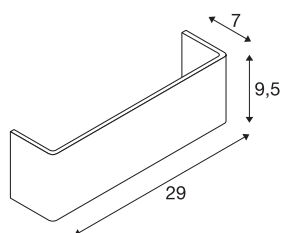

## MANA

diffuseur, intérieur, longueur 29 cm, gris/brun, bois

Abat-jour MANA 29 en bois, longueur 290 mm et hauteur 95 mm gris/brun.

## INFORMATIONS TECHNIQUES

Réf.	1000621
Code IP	IP20
Coloris	gris
Répartition de l'intensité lumineuse	asymétrique
Sortie lumineuse	direct - indirect
Longueur	29 cm
Hauteur	9.5 cm
Profondeur	7 cm
Poids net	0.155 kg
Poids brut	0.418 kg
Page du BIG WHITE	353