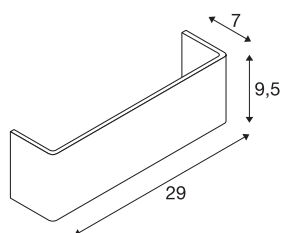

## MANA

diffusore, legno, grigio/marrone, La/H/P 29/9,5/7 cm

MANA diffusore 29 in legno con lunghezza 290 mm e altezza 95 mm color grigio/marrone.

## DATI TECNICI

Articolo	1000621
Codice IP	IP 20
Colore	grigio
Distribuzione dell'intensità luminosa	asimmetrico
Emissione	diretto-indiretto
Lunghezza	29 cm
Altezza	9.5 cm
Profondità	7 cm
Peso netto	0.155 kg
Peso lordo	0.418 kg
BIG WHITE pagina	187