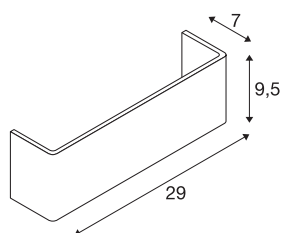

## MANA

armaturskjerm, tre, grå/brun, L/H/D 29/9, 5/7 cm

MANA armaturskjerm 29 i tre med en lengde på 290 mm og en høyde på 95 mm i grå/brun.

## TEKNISKE DATA

Art.nr.	1000621
EL nummer	3248507
IP-kode	IP 20
Farge	grå
Lysstyrkefordeling	asymmetrisk
Lysåpning	direkte - indirekte
Lengde	29 cm
Høyde	9.5 cm
Dybde	7 cm
Nettvekt	0.155 kg
Bruttvekt	0.418 kg
BIG WHITE side	353