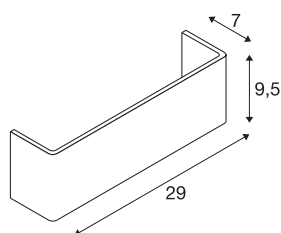

MANA

lampenkap, hout, grijs/bruin, L/H/T 29/9,5/7 cm

MANA lampenkap 29 van hout van 290 mm lang en 95 mm hoog in grijs/bruin.

TECHNISCHE GEGEVENS

Art.nr.	1000621
IP-code	IP 20
Kleur	grijs
Lichtsterkteverdeling	asymmetrisch
Lichtuitlaat	direct-indirect
Lengte	29 cm
Hoogte	9.5 cm
Diepte	7 cm
Nettogewicht	0.155 kg
Brutogewicht	0.418 kg
BIG WHITE pagina	353