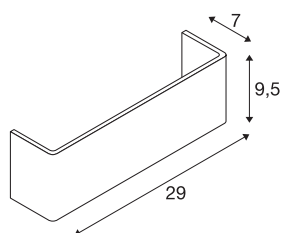

MANA

lampenkap, hout, grijs/bruin, L/H/D 29/9,5/7 cm

MANA lampenkap 29 van hout met een lengte van 290 mm en een hoogte van 95 mm in het grijs/bruin.

TECHNISCHE SPECIFICATIES

Art.nr.	1000621
IP-code	IP 20
Kleur	grijs
Lichtsterkteverdeling	asymmetrisch
Lichtval	direct - indirect
Lengte	29 cm
Hoogte	9.5 cm
Diepte	7 cm
Nettogewicht	0.155 kg
Brutogewicht	0.418 kg
BIG WHITE pagina	353