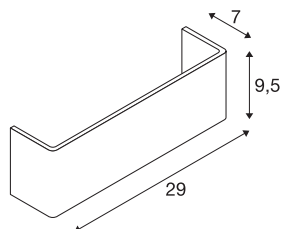

MANA

abazur, drewno, kolor szary/brązowy, D/W/G 29/9,5/7 cm

MANA abazur drewniany 29 o długości 290 mm i wysokości 95 mm w kolorze szarym/brązowym.

DANE TECHNICZNE

Nr artykułu	1000621
Kod IP	IP 20
Kolor	szary
Rozkład natężenia oświetlenia	Asymetryczne
Emisja światła	bezpośrednie - pośrednie
Długość	29 cm
Wysokość	9.5 cm
Głębokość	7 cm
Waga netto	0.155 kg
Waga brutto	0.418 kg
Strona BIG WHITE	353