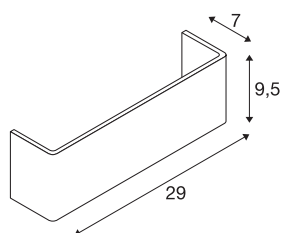

MANA

abajur, madeira, cinzento/castanho, L/A/P 29/9,5/7 cm

Abajur MANA 29 em madeira com 290 mm de comprimento e 95 mm de altura, em cinzento/castanho.

DADOS TÉCNICOS

Ref. n.º	1000621
IP Code	IP 20
Cor	cinzentocinzento
Distribuição da intensidade luminosa	assimétrico
Saída de luz	direto-indireto
Comprimento	29 cm
Altura	9.5 cm
Profundidade	7 cm
Peso líquido	0.155 kg
Peso bruto	0.418 kg
Página BIG WHITE	187