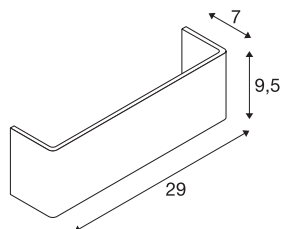

MANA

абажур, дерево, серый/коричневый, Д/В/Г 29/9,5/7 см

MANA 29, абажур, деревянный, длина: 290 мм, высота: 95 мм, серый/коричневый.

Технические характеристики

Тов. №	1000621
IP Code	IP 20
Цвет	серый
Распределение силы света	асимметричный
Световое отверстие	прямой - отраженный
Длина	29 см
Высота	9.5 см
Глубина	7 см
Вес нетто	0.155 kg
вес брутто	0.418 kg
BIG WHITE Seite	353