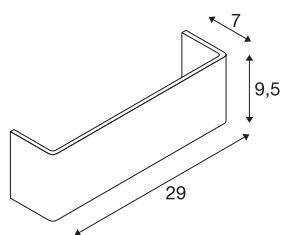

MANA

stínidlo, DŘEVO, bílé, d/v/h 29/9,5/7 cm

Stínítko svítidla MANA 29 ze dřeva o délce 290 mm a výšce 95 mm v barvě bílá.

TECHNICKÁ DATA

Č. výrobku	1000622
Kód IP	IP 20
Barva	bílá
Svitivost	asymetrický
Výstup světla	přímé – nepřímé
Délka	29 cm
Výška	9.5 cm
Hloubka	7 cm
Hmotnost netto	0.144 kg
Celková hmotnost	0.375 kg