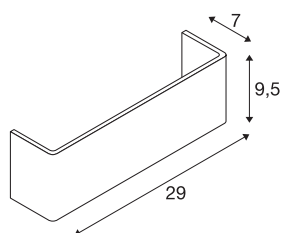

MANA SHADE SQUARE

Leuchterschirm, Holz, weiß, L/H/T 29/9,5/7 cm

MANA Leuchterschirm 29 aus Holz in 290 mm Länge und 95 mm Höhe in weiß.

TECHNISCHE DATEN

Art. Nr.	1000622
IP Code	IP 20
Farbe	weiß
Lichtstärkeverteilung	asymmetrisch
Lichtaustritt	direkt-indirekt
Länge	29 cm
Höhe	9.5 cm
Tiefe	7 cm
Nettogewicht	0.144 kg
Bruttogewicht	0.375 kg