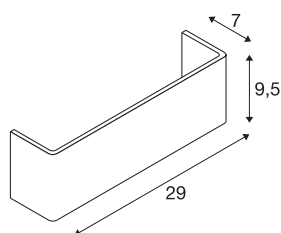

MANA

Pantalla, madera, blanco, lar./al./an. 29/9,5/7 cm

Pantalla MANA 29 de madera de 290 mm de largo y 95 mm de alto en blanco.

Datos técnicos

Art. N.º	1000622
Código IP	IP 20
Color	blanco
Distribución de la intensidad lumínica	asimétrica
Salida de la luz	Directa - indirecta
Longitud	29 cm
Altura	9.5 cm
Profundidad	7 cm
Peso neto	0.144 kg
Peso bruto	0.375 kg