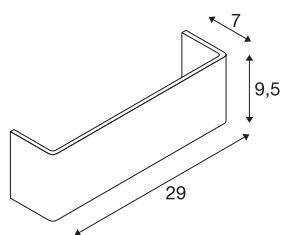

Abat-jour MANA

bois, blanc, Lxhxp 29/9,5/7 cm

Abat-jour MANA 29 en bois de 290 mm de long et de 95 mm de haut, blanc.

INFORMATIONS TECHNIQUES

N° art.	1000622
Code IP	IP 20
Coloris	blanc
Répartition de l'intensité lumineuse	asymétrique
Faisceau lumineux	direct - indirect
Longueur	29 cm
Hauteur	9.5 cm
Profondeur	7 cm
Poids net	0.144 kg
Poids brut	0.375 kg