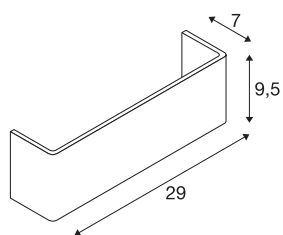

MANA

abat-jour 29 cm, bois, blanc

Abat-jour MANA 29 en bois, longueur 290 mm et hauteur 95 mm blanc.

INFORMATIONS TECHNIQUES

| | |
|--------------------------------------|-------------------|
| Réf. | 1000622 |
| Code IP | IP 20 |
| Coloris | blanc |
| Répartition de l'intensité lumineuse | asymétrique |
| Sortie lumineuse | direct - indirect |
| Longueur | 29 cm |
| Hauteur | 9.5 cm |
| Profondeur | 7 cm |
| Poids net | 0.144 kg |
| Poids brut | 0.375 kg |