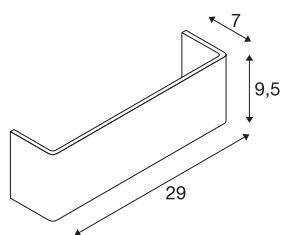

MANA

lampe skjerm, tre, hvit, L/H/D 29/9,5/7 cm

MANA lampeskjerm 29 i tre med en lengde på 290 mm og en høyde på 95 mm i hvit.

TEKNISKE DATA

Art.nr.	1000622
IP-kode	IP 20
Farge	hvit
Lysstyrkefordeling	asymmetrisk
Lysåpning	direkte - indirekte
Lengde	29 cm
Høyde	9.5 cm
Dybde	7 cm
Nettvekt	0.144 kg
Bruttovekt	0.375 kg