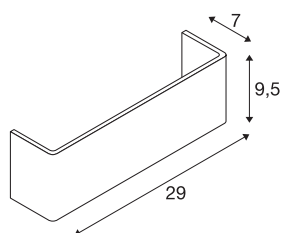

MANA

lampenkap, hout, wit, L/H/T 29/9,5/7 cm

MANA lampenkap 29 van hout van 290 mm lang en 95 mm hoog in wit.

TECHNISCHE GEGEVENS

Art.nr.	1000622
IP-code	IP 20
Kleur	wit
Lichtsterkteverdeling	asymmetrisch
Lichtuitlaat	direct-indirect
Lengte	29 cm
Hoogte	9.5 cm
Diepte	7 cm
Nettogewicht	0.144 kg
Brutogewicht	0.375 kg