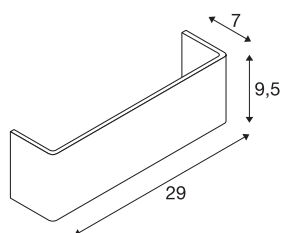

MANA

lampenkap, hout, wit, L/H/D 29/9,5/7 cm

MANA lampenkap 29 van hout met een lengte van 290 mm en een hoogte van 95 mm in het wit.

TECHNISCHE SPECIFICATIES

Art.nr.	1000622
IP-code	IP 20
Kleur	wit
Lichtsterkteverdeling	asymmetrisch
Lichtval	direct - indirect
Lengte	29 cm
Hoogte	9.5 cm
Diepte	7 cm
Nettogewicht	0.144 kg
Brutogewicht	0.375 kg