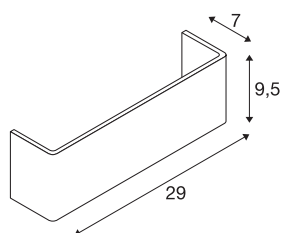

MANA

abajur, madeira, branco, L/A/P 29/9,5/7 cm

Abajur MANA 29 em madeira com 290 mm de comprimento e 95 mm de altura, em branco.

DADOS TÉCNICOS

Ref. n.º	1000622
IP Code	IP 20
Cor	branco
Distribuição da intensidade luminosa	assimétrico
Saída de luz	direto-indireto
Comprimento	29 cm
Altura	9.5 cm
Profundidade	7 cm
Peso líquido	0.144 kg
Peso bruto	0.375 kg